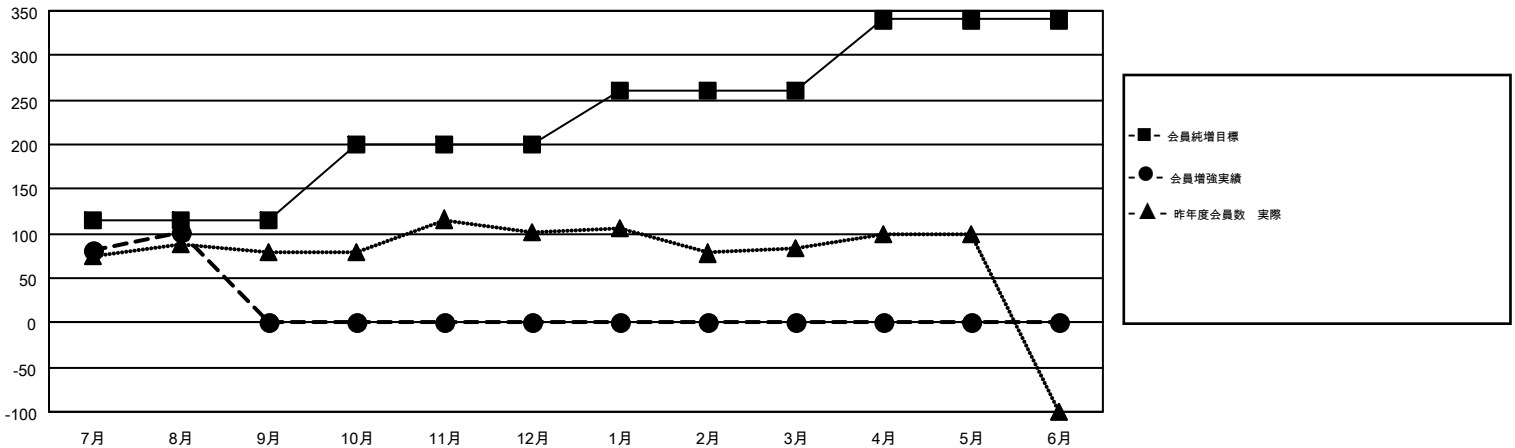

GMT MONTHLY MEMBERSHIP PROGRESS REPORT

Results as of: 8/31/2018

Multiple District 331

LOCATION: JAPAN

GMT: MASAYOSHI MARUYAMA, YASUHISA NAKAMURA

GMT会則地域 5

クラブ				名			
結果: 2018-2019				結果: 2018-2019			
四半期	新クラブ目標	新クラブ	解散クラブ	四半期	会員純増目標	会員増強実績	退会者(転籍を含む)実際
7月/8月/9月	1	0	0	7月/8月/9月	115	177	71
10月/11月/12月	0	0	0	10月/11月/12月	85	0	0
1月/2月/3月	0	0	0	1月/2月/3月	60	0	0
4月/5月/6月	2	0	0	4月/5月/6月	80	0	0

新クラブ目標及び実績累計

会員目標及び実績累計

解散クラブ: 0	84 CLUBS OF 204 一名以上の新会員を登録	男女別
退会者		男性 5,802 (80.29%)
物故会員 15		女性 1,424 (19.71%)
クラブ解散 0	会員累計データを見るには、ここをクリック	世帯主/家族会員合計 2,277
その他 56		国際会費半額の家族会員 1,221
合計 71		