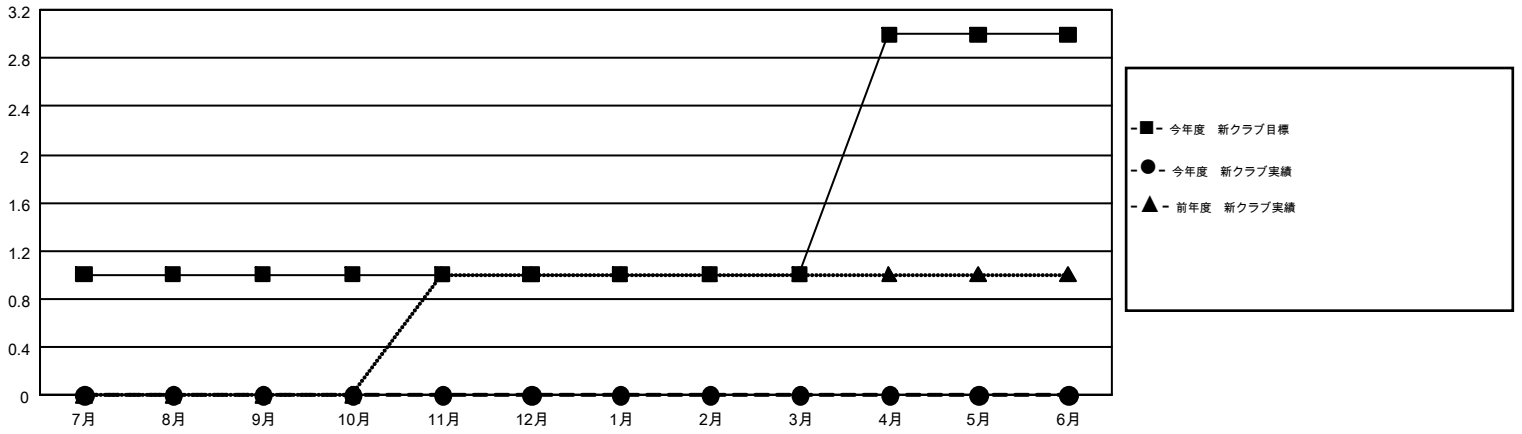

GMT MONTHLY MEMBERSHIP PROGRESS REPORT

Results as of: 8/31/2018

Multiple District 331

LOCATION: JAPAN

GMT: MASAYOSHI MARUYAMA, YASUHISA NAKAMURA

GMT会則地域 5

クラブ				名			
結果: 2018-2019				結果: 2018-2019			
四半期	新クラブ目標	新クラブ	解散クラブ	四半期	会員純増目標	会員増強実績	退会者(転籍を含む)実際
7月/8月/9月	1	0	0	7月/8月/9月	115	177	71
10月/11月/12月	0	0	0	10月/11月/12月	85	0	0
1月/2月/3月	0	0	0	1月/2月/3月	60	0	0
4月/5月/6月	2	0	0	4月/5月/6月	80	0	0

新クラブ目標及び実績累計

会員目標及び実績累計

解散クラブ: 0	84 CLUBS OF 204 一名以上の新会員を登録	男女別
退会者		男性 5,802 (80.29%)
物故会員 15		女性 1,424 (19.71%)
クラブ解散 0	会員累計データを見るには、ここをクリック	世帯主/家族会員合計 2,277
その他 56		国際会費半額の家族会員 1,221
合計 71		